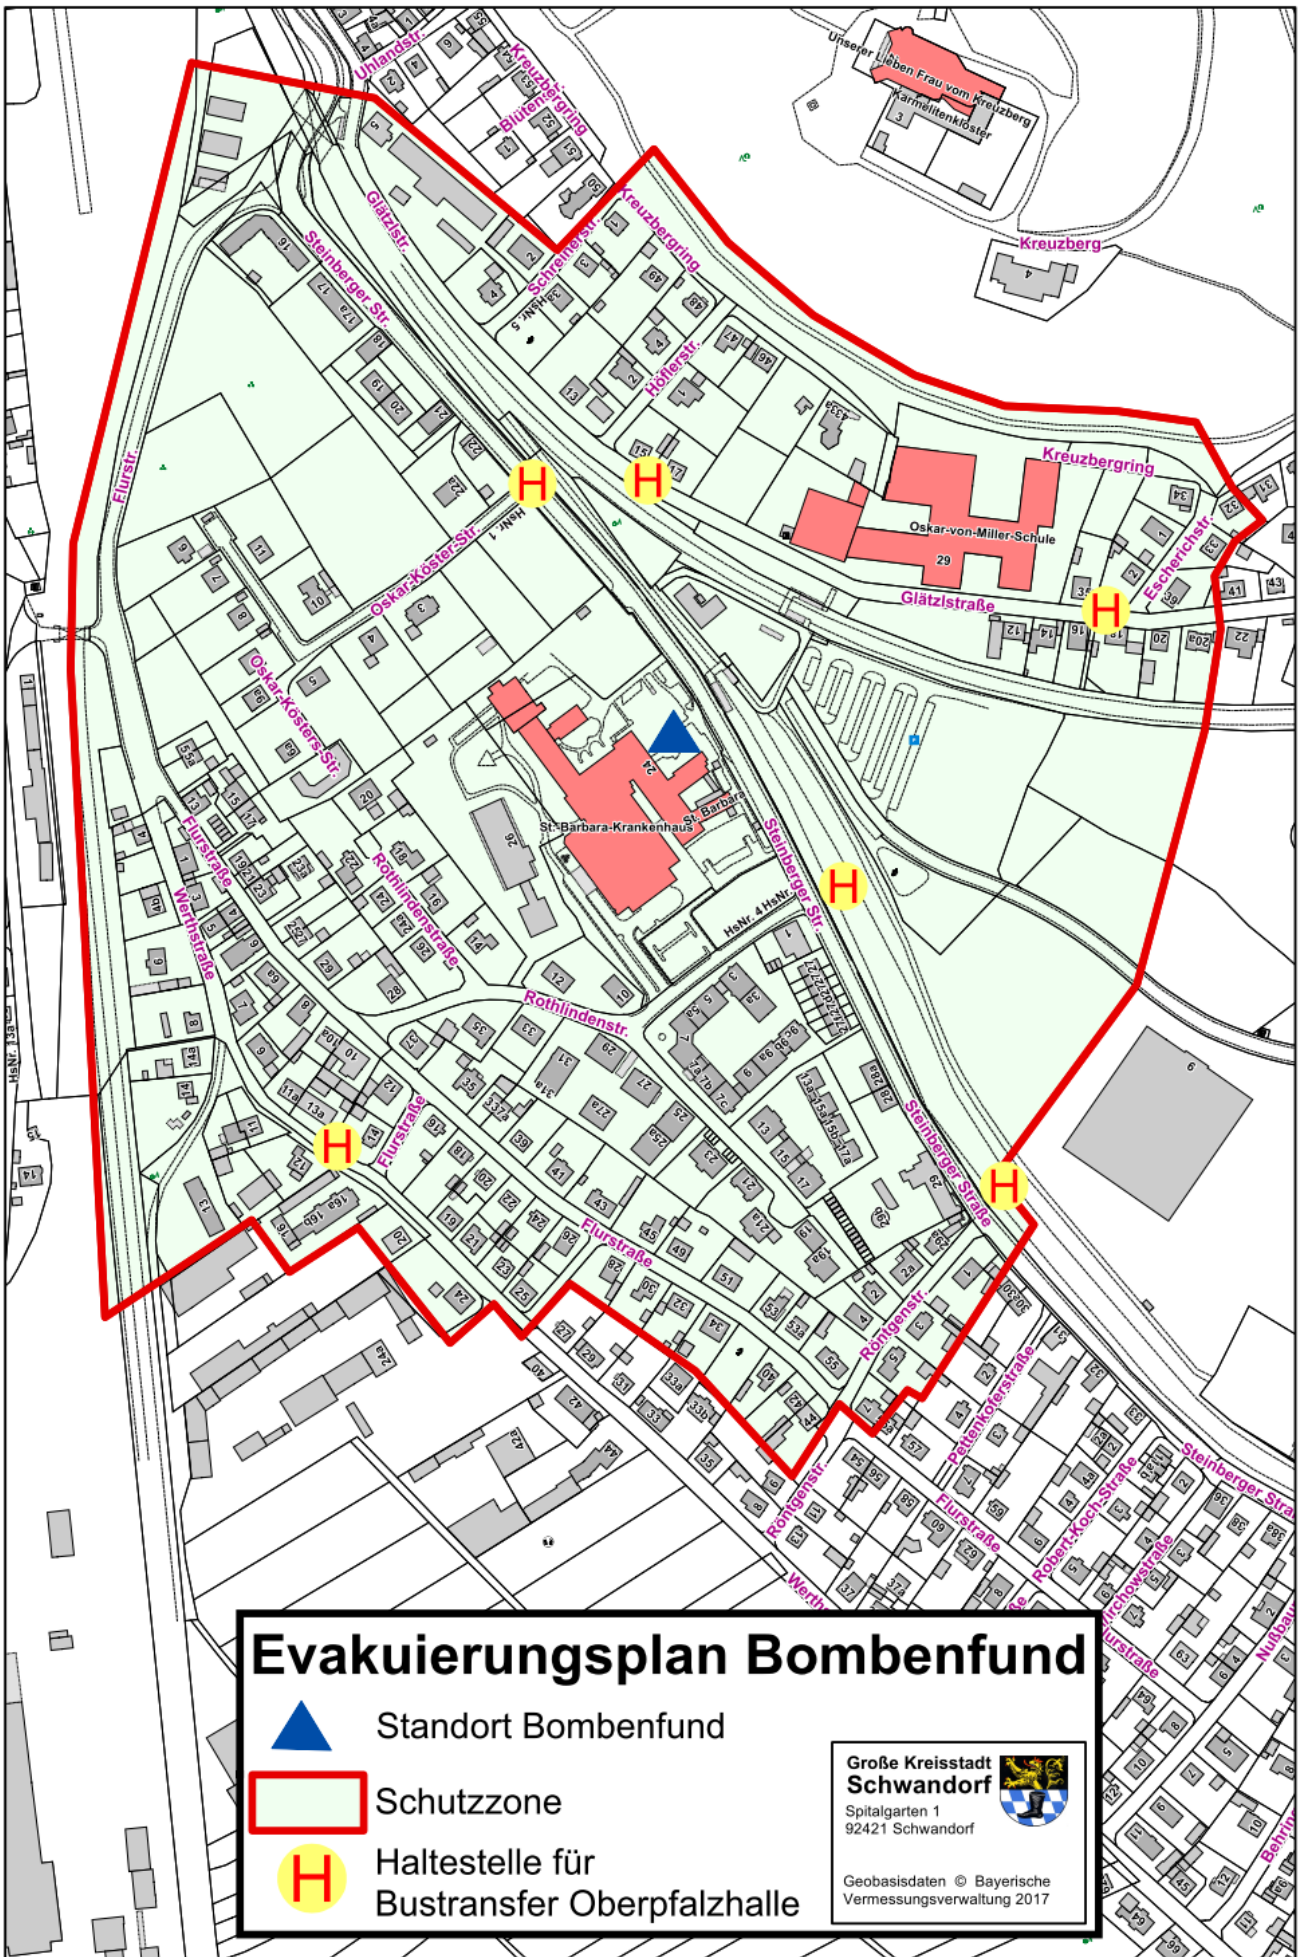

Evakuierungsplan Bombenfund

- Standort Bombenfund
- Schutzzone
- Haltestelle für Bustransfer Oberpfalzhalles

Große Kreisstadt Schwandorf
Spitalgarten 1
92421 Schwandorf

Geobasisdaten © Bayerische Vermessungsverwaltung 2017