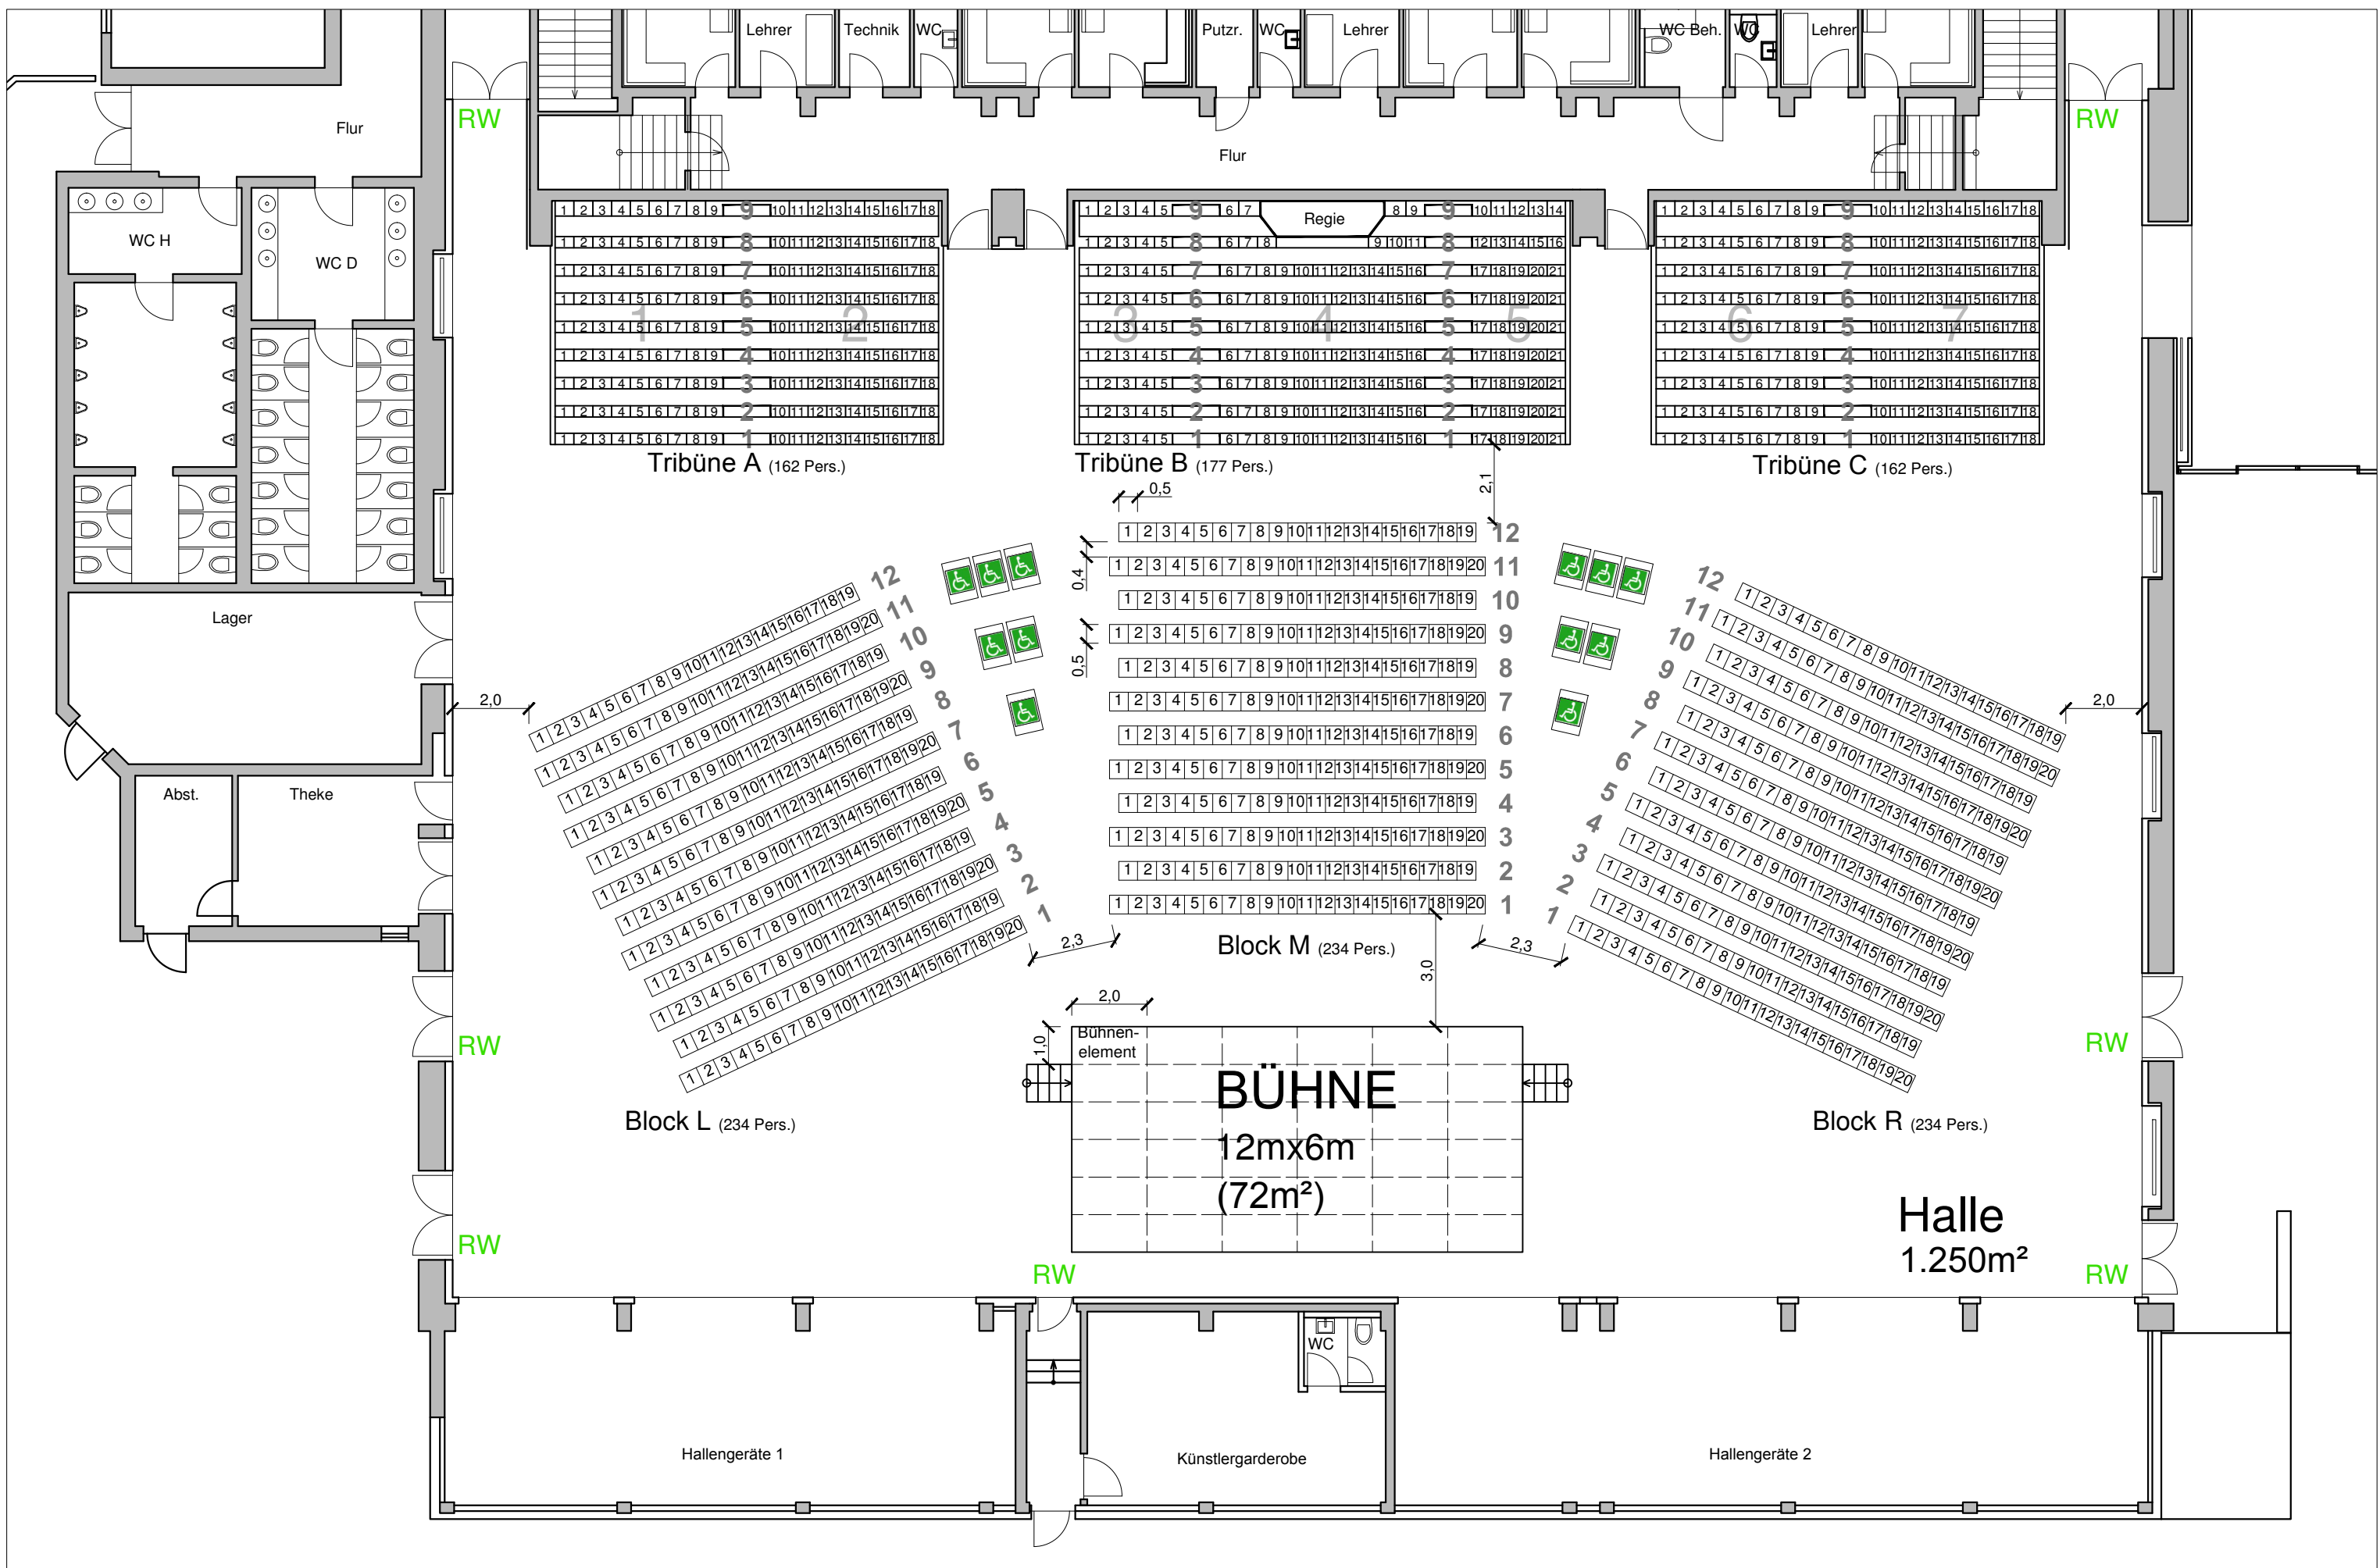

Oberpfalzhalle -Hallenbereich- PlanNr. 20

Bestuhlt: 0 Plätze

Betischt: 0 Plätze

Stehplätze: 0 Plätze

Veranstaltung: Messe (max. 1.000 Personen zum gleichzeitigen Aufenthalt)

Oberpfalzhalle -Hallenbereich- PlanNr. 01

Bestuhlt: 1.483 Plätze
 Rollstuhlplätze: 16 Plätze

Betischt: 0 Plätze

Stehplätze: 0 Plätze

Oberpfalzhalle -Hallenbereich- PlanNr. 04

Bestuhlt: 1.203 Plätze
Rollstuhlplätze: 12 Plätze

Betischt: 0 Plätze

Stehplätze: 0 Plätze

Oberpfalzhalle -Hallenbereich- PlanNr. 05

Bestuhlt: 1.332 Plätze
 Rollstuhlplätze: 14 Plätze

Betischt: 0 Plätze

Stehplätze: 0 Plätze

Oberpfalzhalle -Hallenbereich- PlanNr. 08

Bestuhlt: 0 Plätze

Betischt: 900 Plätze

Stehplätze: 0 Plätze

Rollstuhlplätze: 10 Plätze

Oberpfalzhalle -Hallenbereich- PlanNr. 09

Bestuhlt: 0 Plätze

Betischt: 828 Plätze

Stehplätze: 0 Plätze

Rollstuhlplätze: 10 Plätze