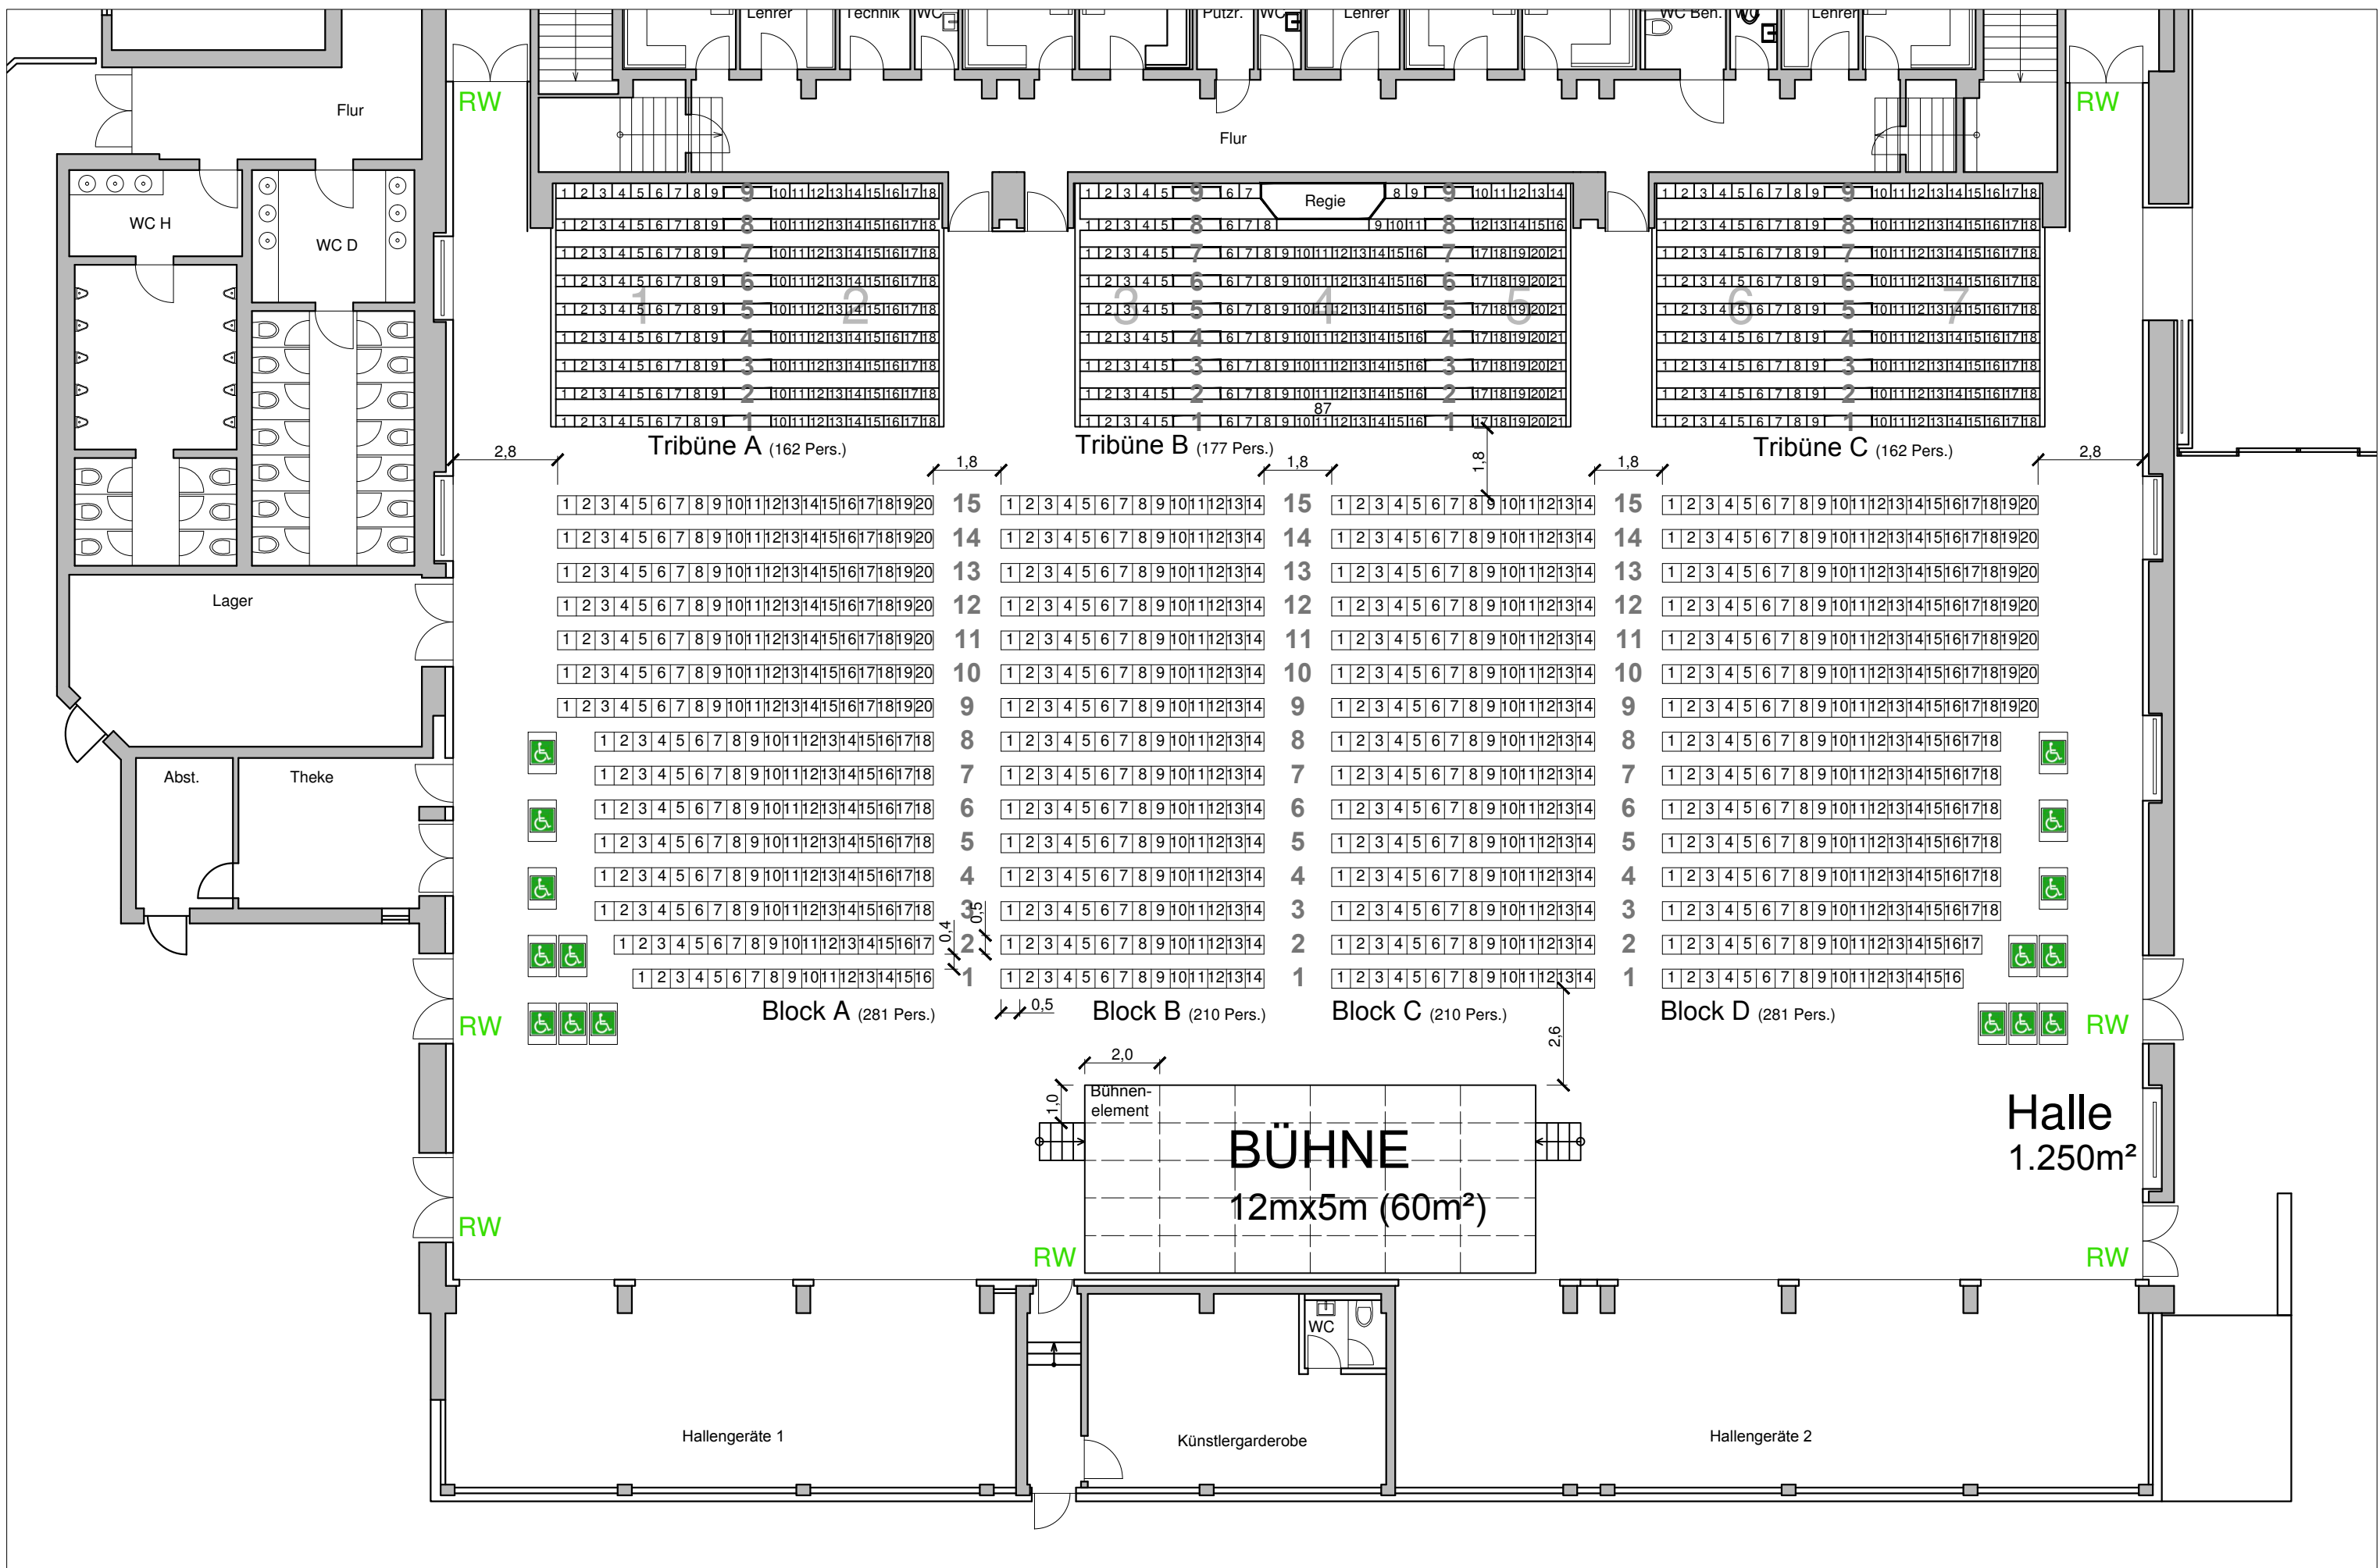

Oberpfalzhalle -Hallenbereich- PlanNr. 20

Bestuhlt: 0 Plätze

Betischt: 0 Plätze

Stehplätze: 0 Plätze

Veranstaltung: Messe (max. 1.000 Personen zum gleichzeitigen Aufenthalt)

Oberpfalzhalle -Hallenbereich- PlanNr. 01

Bestuhlt: 1.483 Plätze
 Rollstuhlplätze: 16 Plätze

Betischt: 0 Plätze

Stehplätze: 0 Plätze

Oberpfalzhalle -Hallenbereich- PlanNr. 04

Bestuhlt: 1.203 Plätze
Rollstuhlplätze: 12 Plätze

Betischt: 0 Plätze

Stehplätze: 0 Plätze

Oberpfalzhalle -Hallenbereich- PlanNr. 05

Bestuhlt: 1.332 Plätze
 Rollstuhlplätze: 14 Plätze

Betischt: 0 Plätze

Stehplätze: 0 Plätze

Oberpfalzhalle -Hallenbereich- PlanNr. 08

Bestuhlt: 0 Plätze

Betischt: 900 Plätze

Stehplätze: 0 Plätze

Rollstuhlplätze: 10 Plätze

Oberpfalzhalle -Hallenbereich- PlanNr. 09

Bestuhlt: 0 Plätze

Betischt: 828 Plätze

Stehplätze: 0 Plätze

Rollstuhlplätze: 10 Plätze