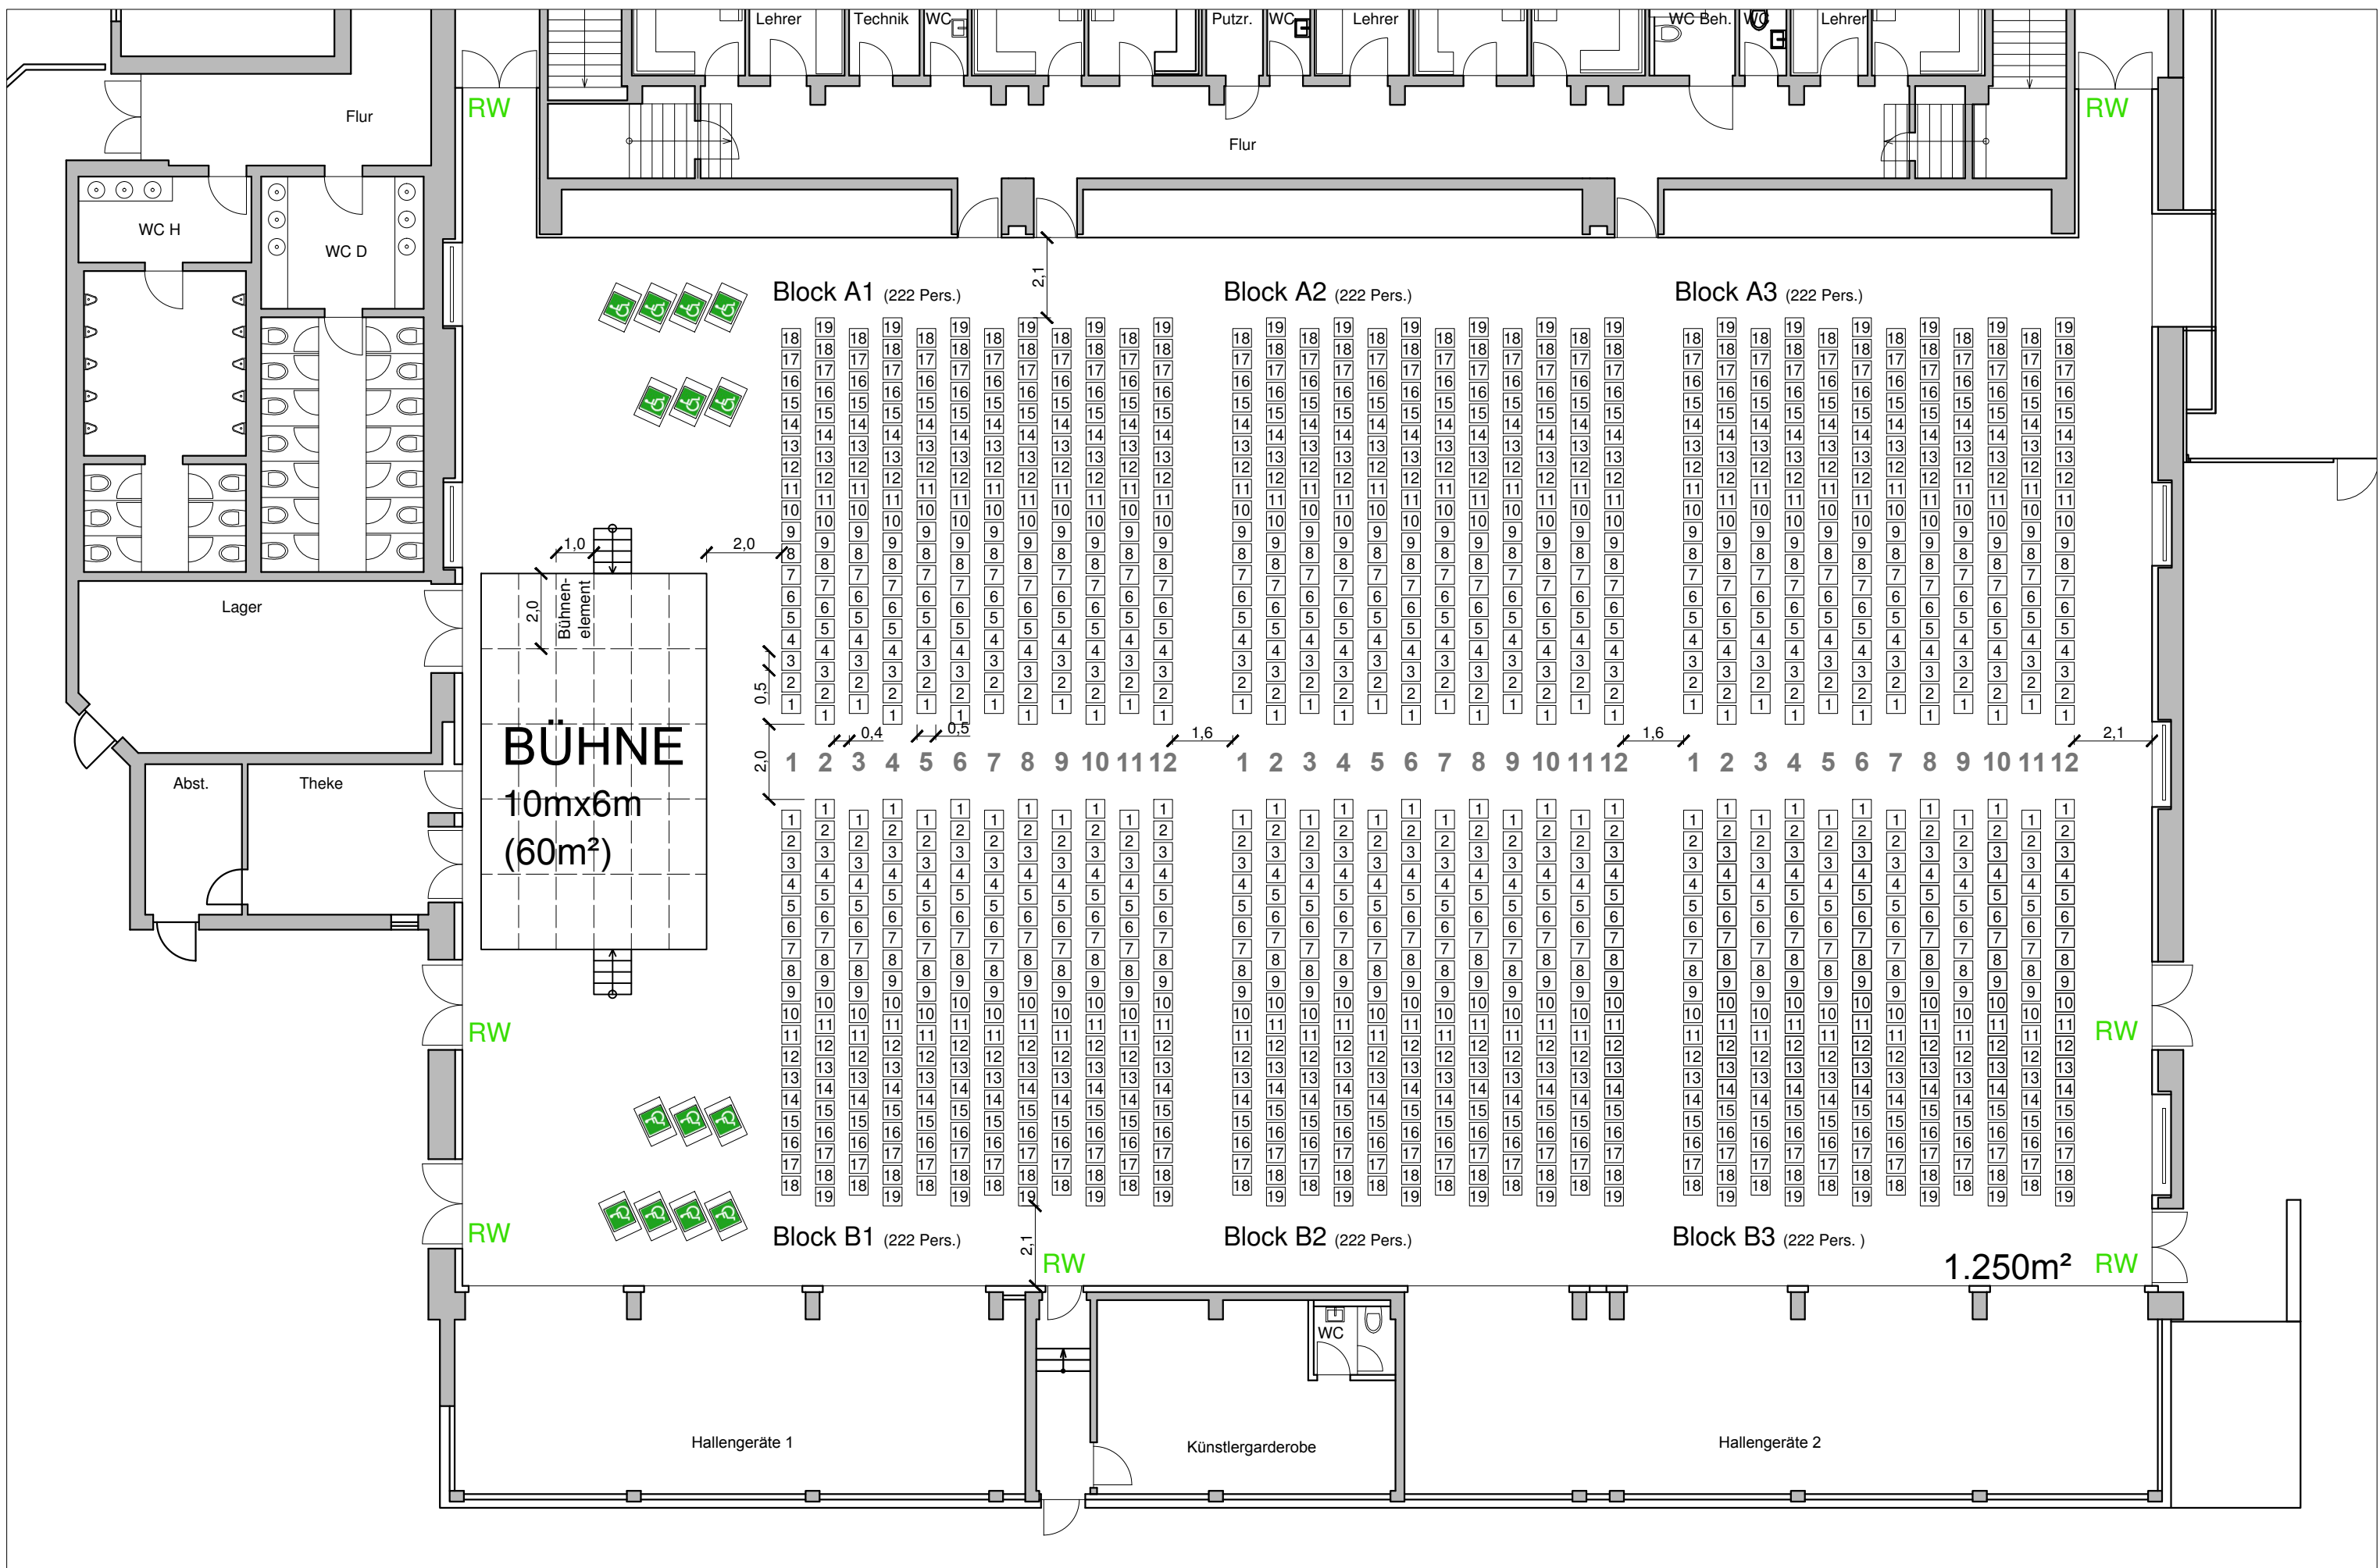

Oberpfalzhalle -Hallenbereich- PlanNr. 20

Bestuhlt: 0 Plätze

Betischt: 0 Plätze

Stehplätze: 0 Plätze

Veranstaltung: Messe (max. 1.000 Personen zum gleichzeitigen Aufenthalt)

Oberpfalzhalle -Hallenbereich- PlanNr. 01

Bestuhlt: 1.483 Plätze
 Rollstuhlplätze: 16 Plätze

Betischt: 0 Plätze

Stehplätze: 0 Plätze

Oberpfalzhalle -Hallenbereich- PlanNr. 04

Bestuhlt: 1.203 Plätze
Rollstuhlplätze: 12 Plätze

Betischt: 0 Plätze

Stehplätze: 0 Plätze

Oberpfalzhalle -Hallenbereich- PlanNr. 05

Bestuhlt: 1.332 Plätze
 Rollstuhlplätze: 14 Plätze

Betischt: 0 Plätze

Stehplätze: 0 Plätze

Oberpfalzhalle -Hallenbereich- PlanNr. 08

Bestuhlt: 0 Plätze

Betischt: 900 Plätze

Stehplätze: 0 Plätze

Rollstuhlplätze: 10 Plätze

Oberpfalzhalle -Hallenbereich- PlanNr. 09

Bestuhlt: 0 Plätze

Betischt: 828 Plätze

Stehplätze: 0 Plätze

Rollstuhlplätze: 10 Plätze