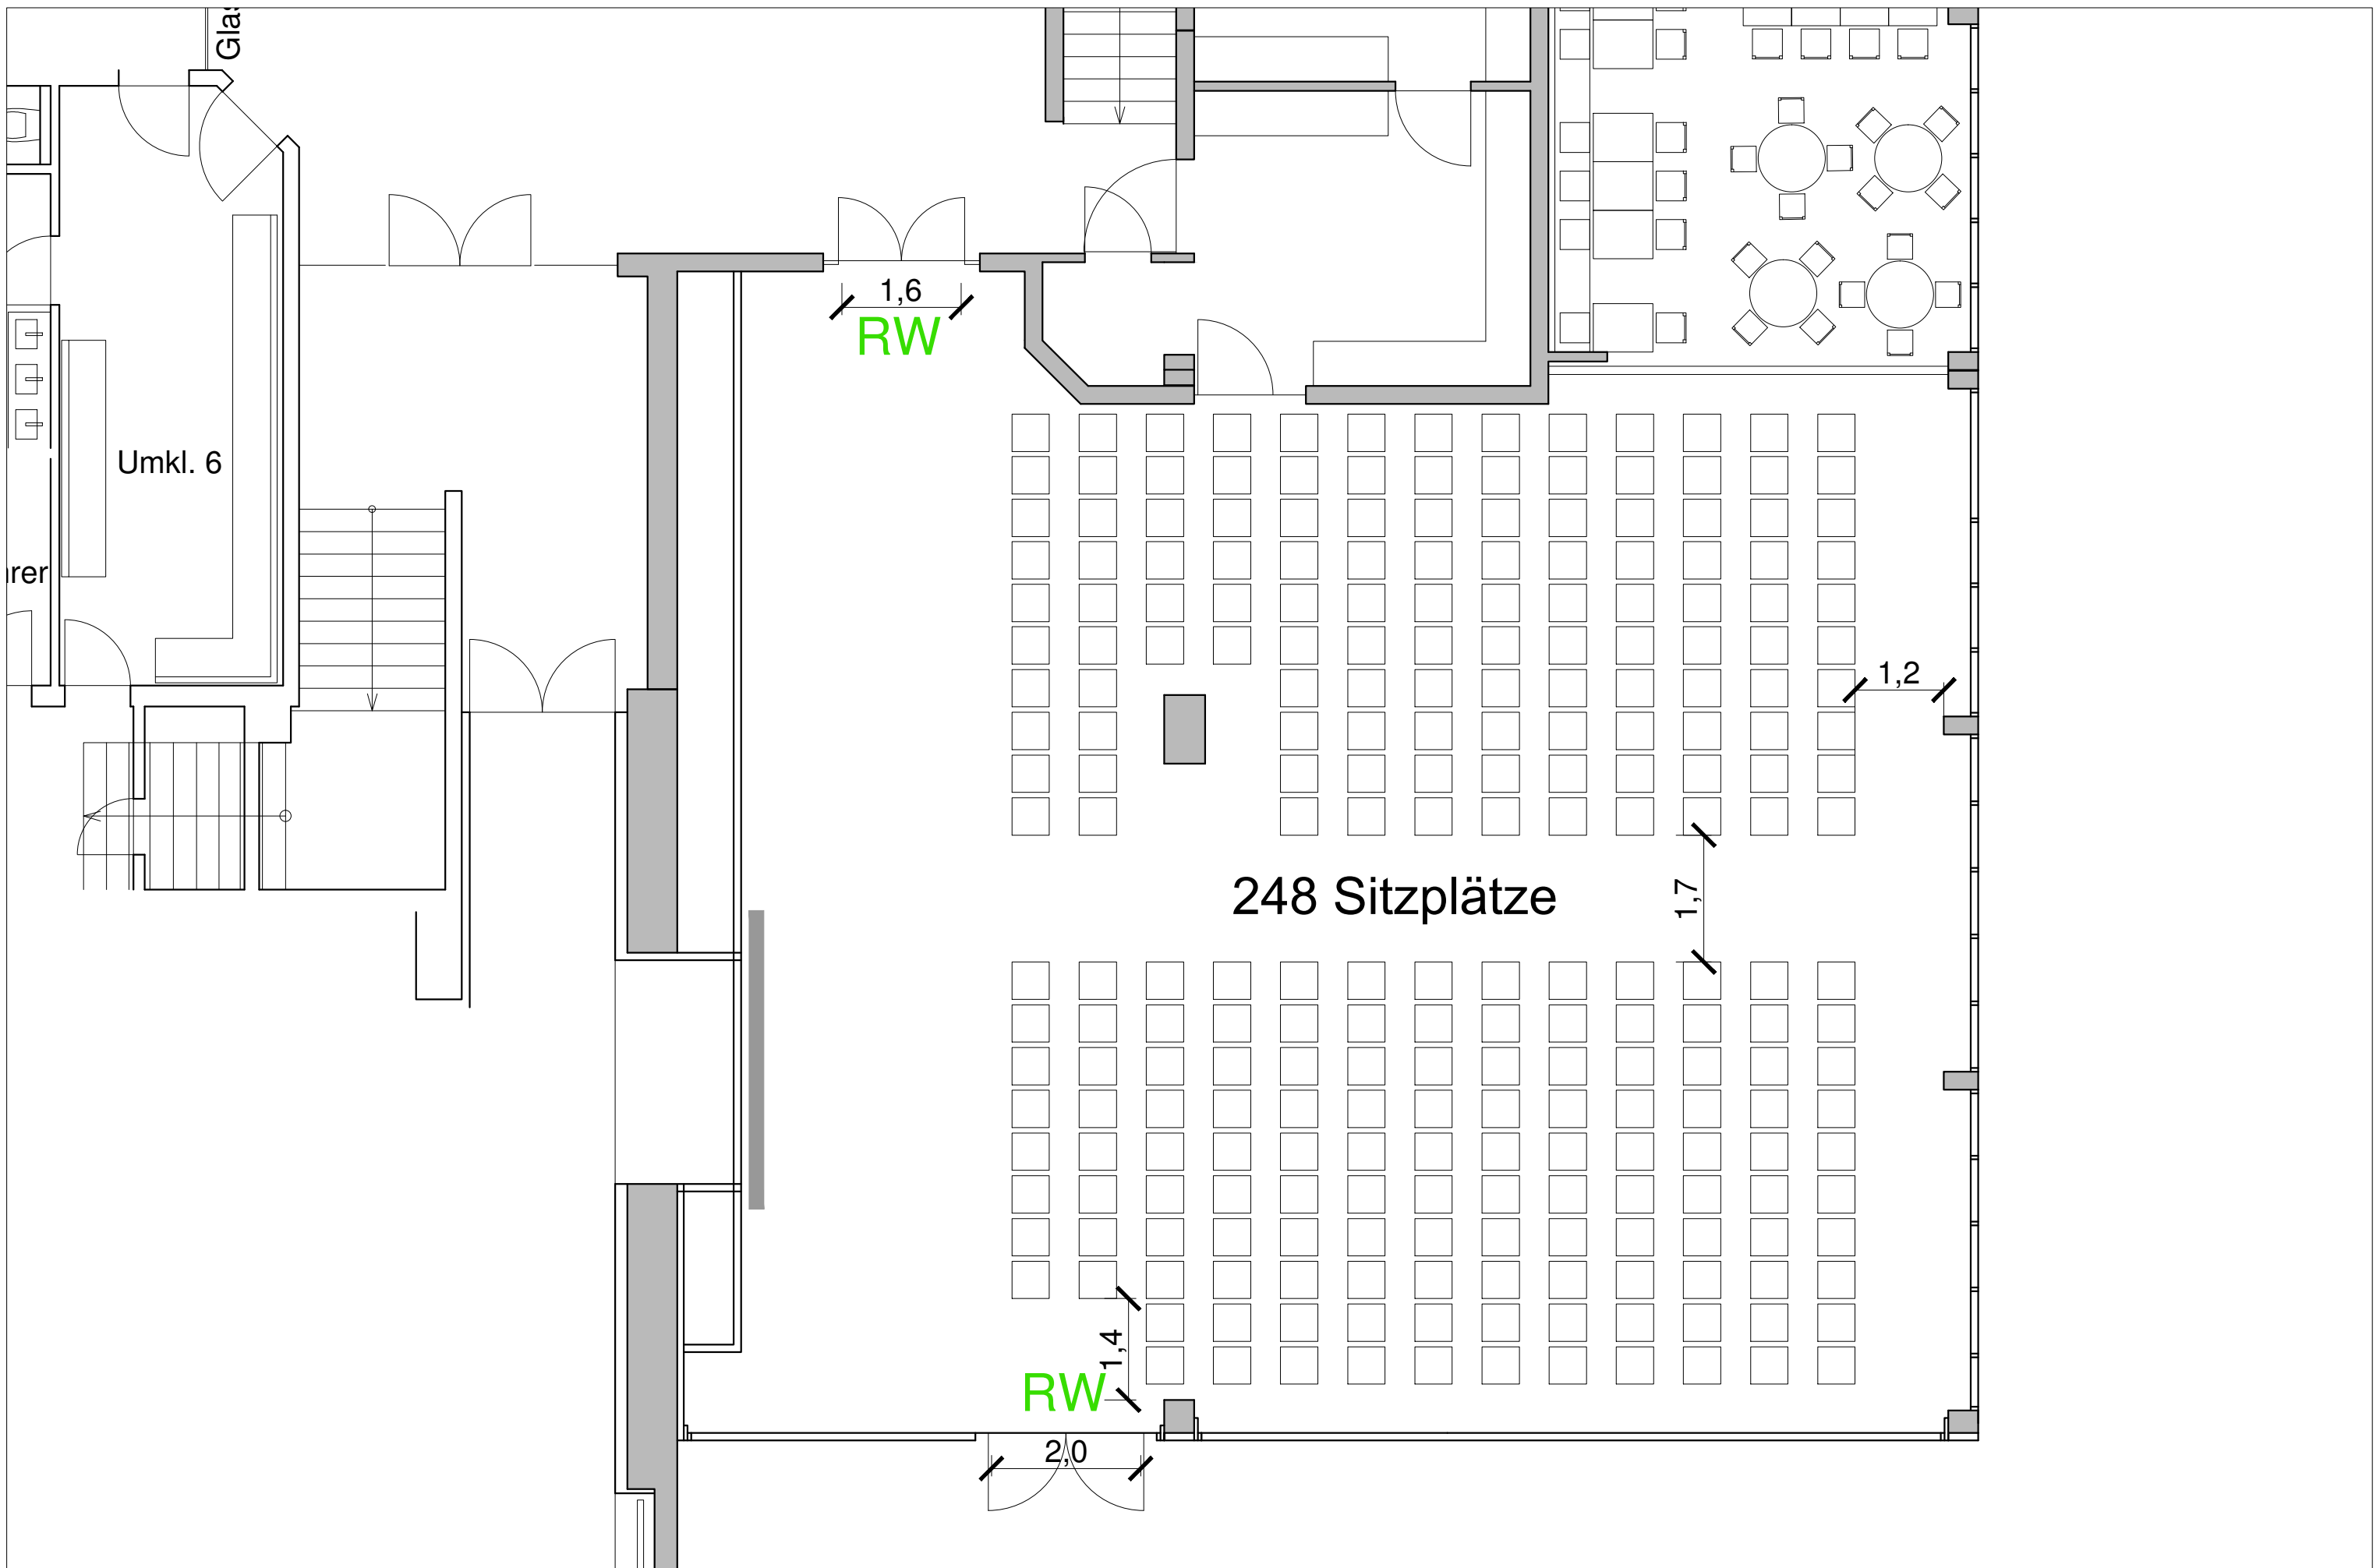

Oberpfalzhalle - KMK-Saal - PlanNr. 11

Bestuhlt: 0 Plätze

Betischt: 110 Plätze

Stehplätze: 0 Plätze

Veranstaltung: Tagung Aufbaumöglichkeit 3

Oberpfalzhalle - KMK-Saal - PlanNr. 12

Bestuhlt: 0 Plätze

Betischt: 162 Plätze

Stehplätze: 0 Plätze

Veranstaltung: Konzert Aufbaumöglichkeit 1

Oberpfalzhalle - KMK-Saal - PlanNr. 05

Bestuhlt: 0 Plätze

Betischt: 210 Plätze

Stehplätze: 0 Plätze

Oberpfalzhalle - KMK-Saal - PlanNr. 06

Bestuhlt: 248 Plätze

Betischt: 0 Plätze

Stehplätze: 0 Plätze