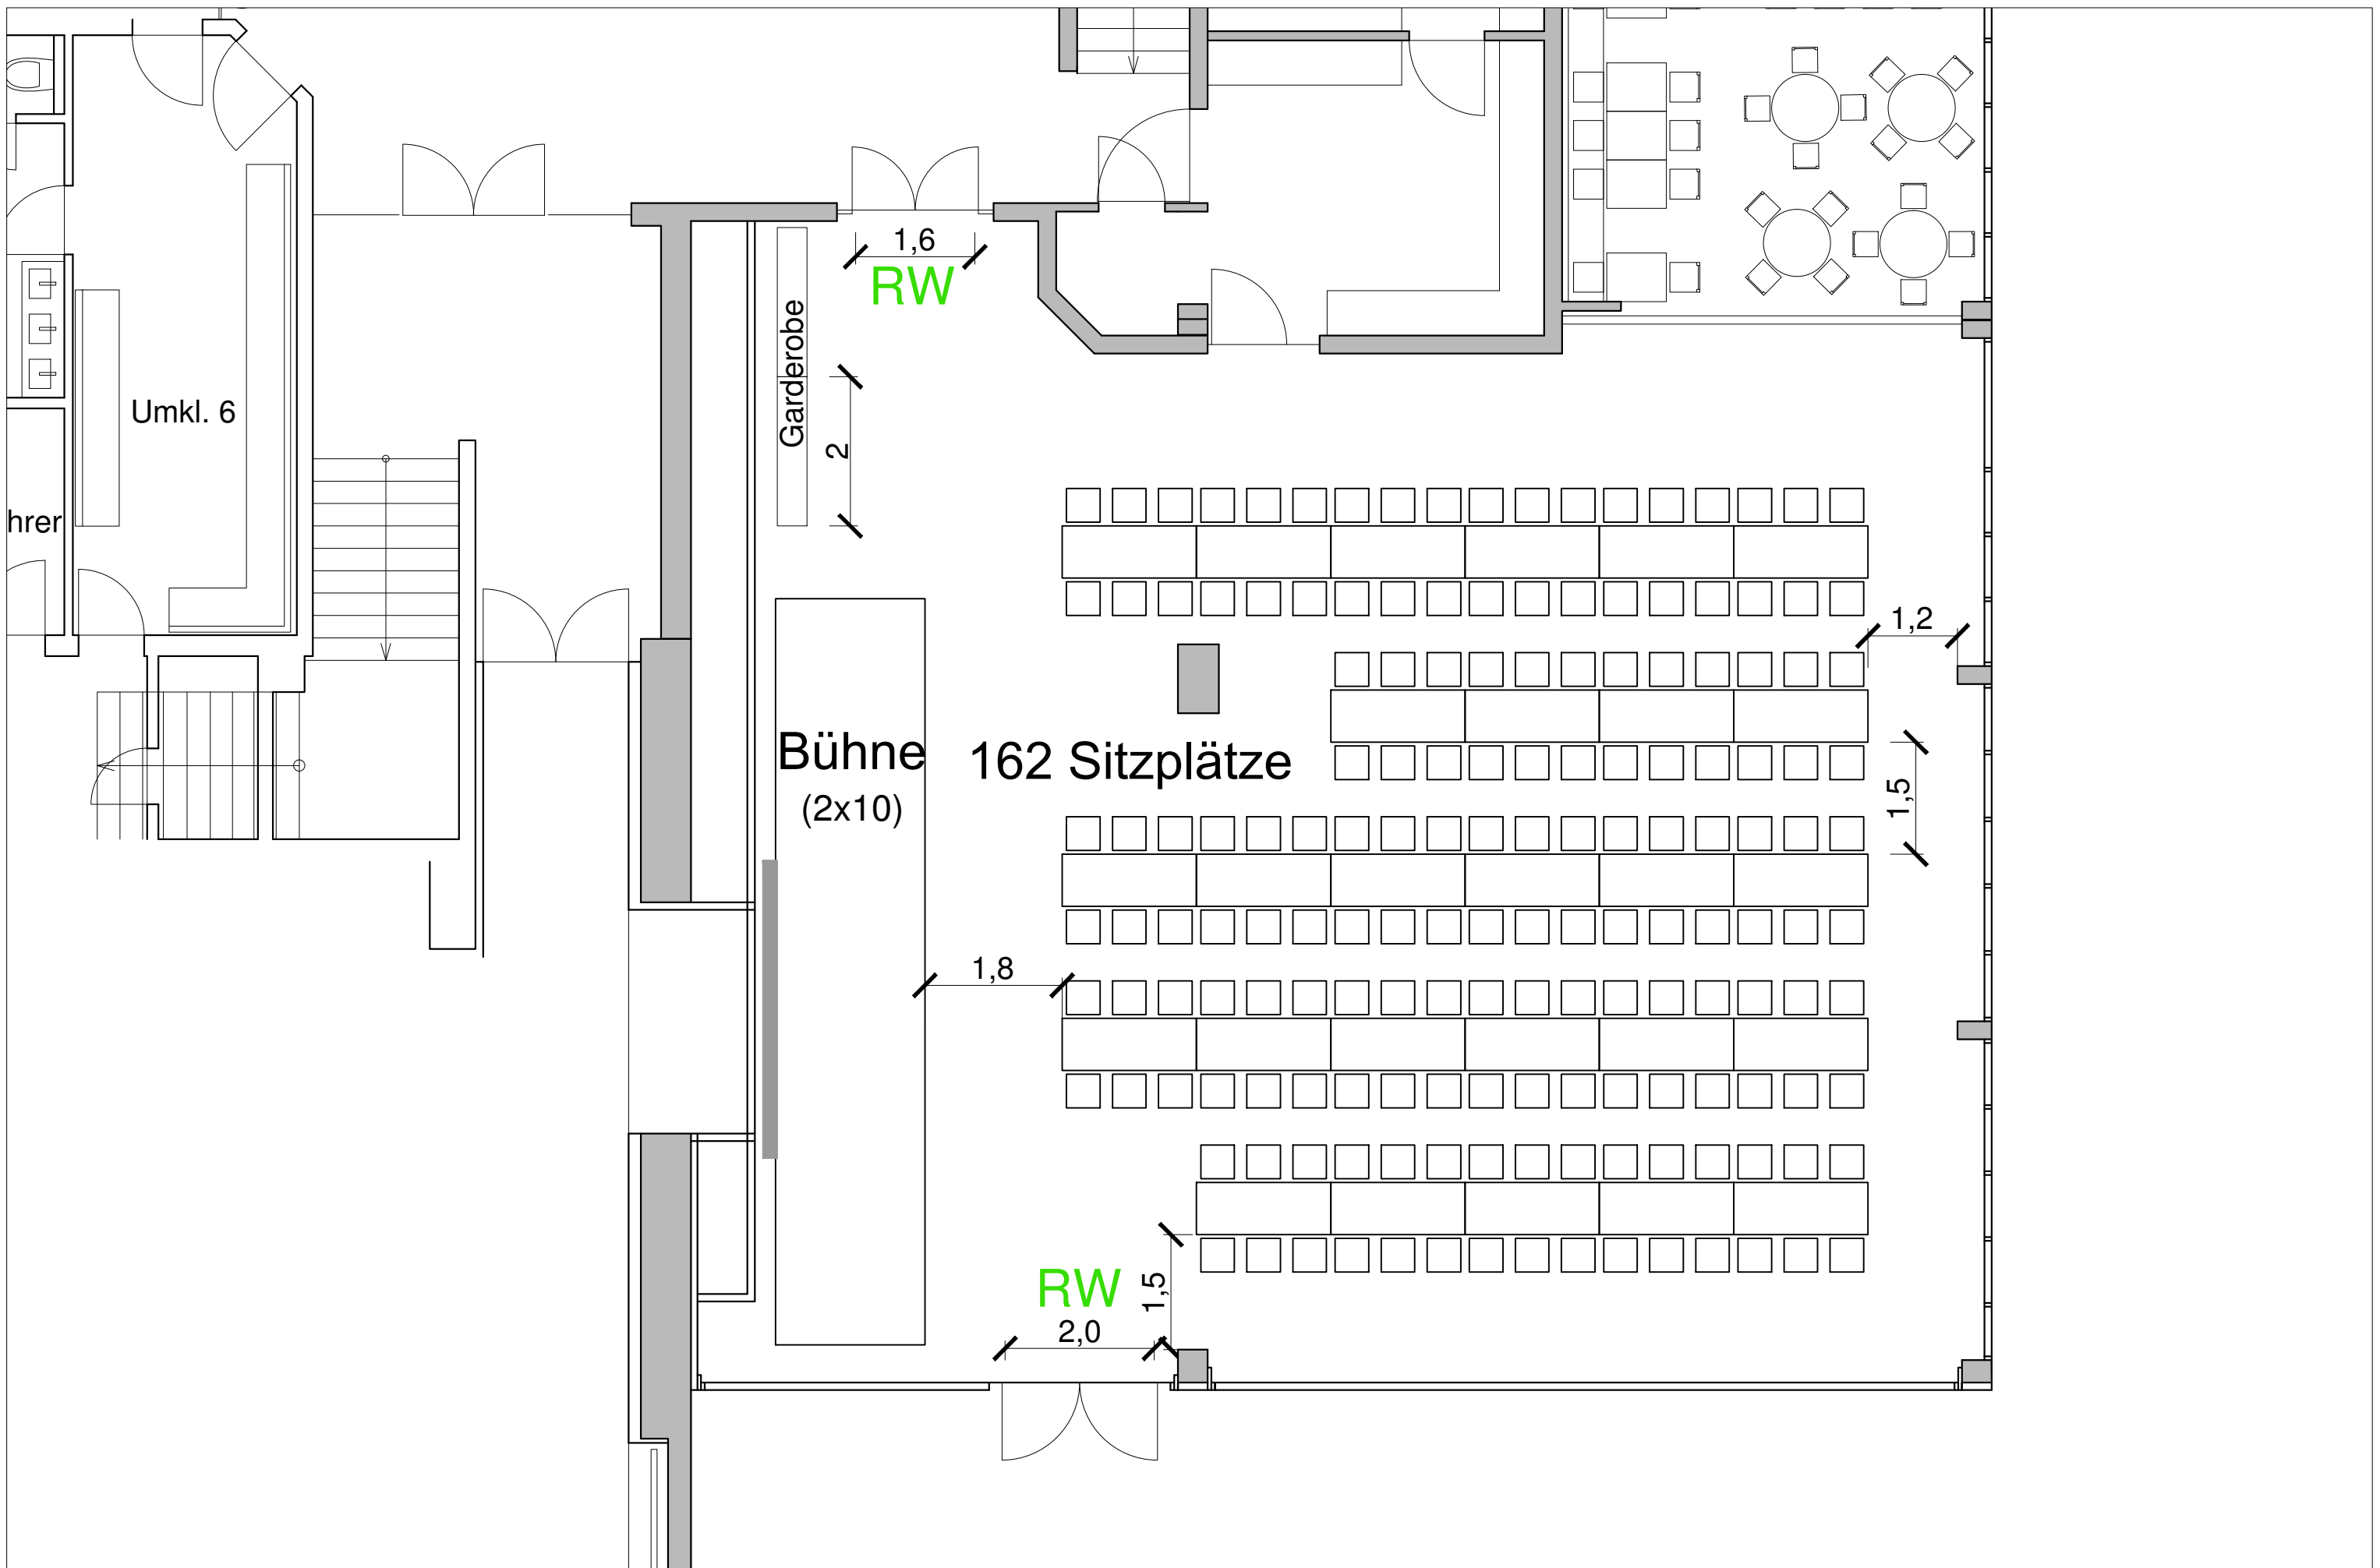

Oberpfalzhalle - KMK-Saal - PlanNr. 11

Bestuhlt: 0 Plätze

Betischt: 110 Plätze

Stehplätze: 0 Plätze

Veranstaltung: Tagung Aufbaumöglichkeit 3

Oberpfalzhalle - KMK-Saal - PlanNr. 12

Bestuhlt: 0 Plätze

Betischt: 162 Plätze

Stehplätze: 0 Plätze

Veranstaltung: Konzert Aufbaumöglichkeit 1

Oberpfalzhalle - KMK-Saal - PlanNr. 05

Bestuhlt: 0 Plätze

Betischt: 210 Plätze

Stehplätze: 0 Plätze

Oberpfalzhalle - KMK-Saal - PlanNr. 06

Bestuhlt: 248 Plätze

Betischt: 0 Plätze

Stehplätze: 0 Plätze