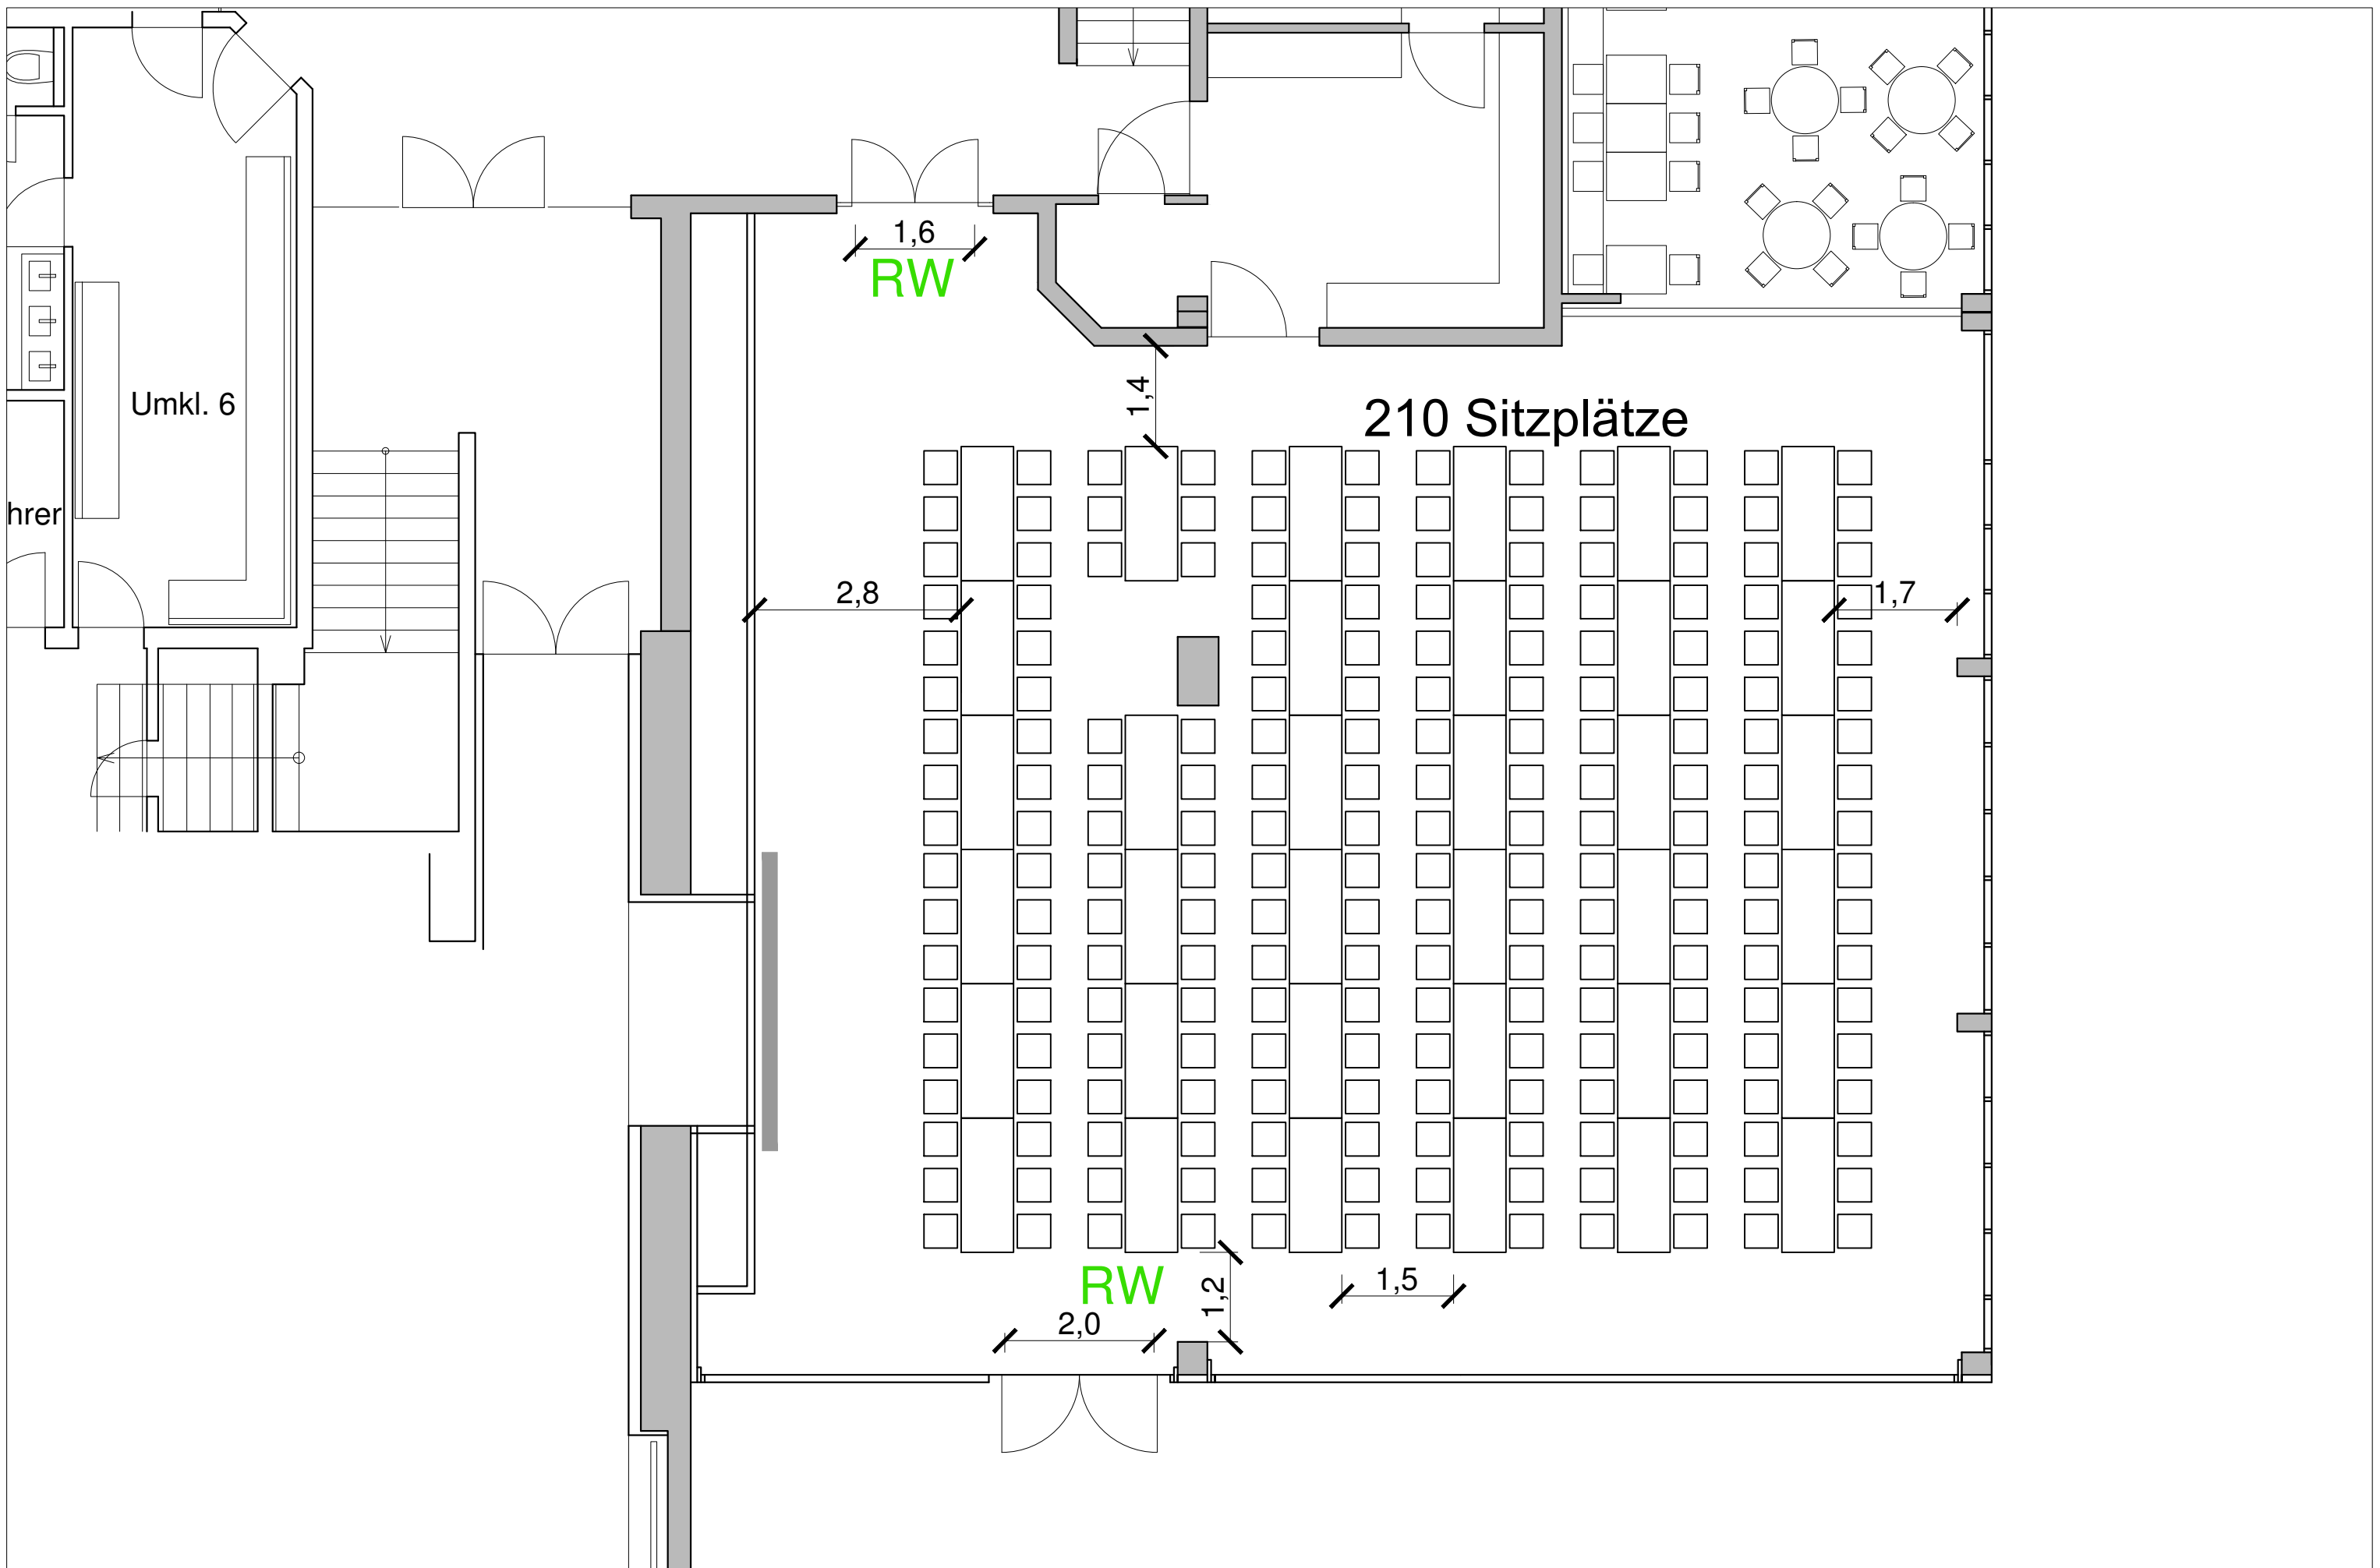

Oberpfalzhalle - KMK-Saal - PlanNr. 11

Bestuhlt: 0 Plätze

Betischt: 110 Plätze

Stehplätze: 0 Plätze

Veranstaltung: Tagung Aufbaumöglichkeit 3

Oberpfalzhalle - KMK-Saal - PlanNr. 12

Bestuhlt: 0 Plätze

Betischt: 162 Plätze

Stehplätze: 0 Plätze

Veranstaltung: Konzert Aufbaumöglichkeit 1

Oberpfalzhalle - KMK-Saal - PlanNr. 05

Bestuhlt: 0 Plätze

Betischt: 210 Plätze

Stehplätze: 0 Plätze

Oberpfalzhalle - KMK-Saal - PlanNr. 06

Bestuhlt: 248 Plätze

Betischt: 0 Plätze

Stehplätze: 0 Plätze