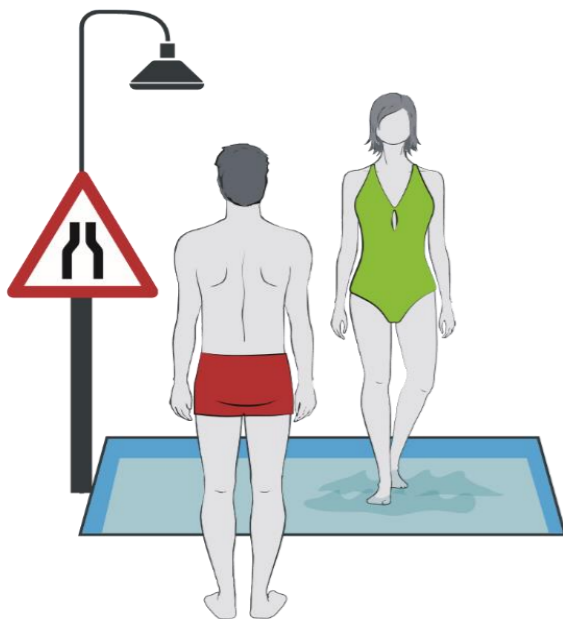

Liebe Badegäste, bitte beachten Sie folgende Hygieneregeln:

Halten Sie in allen Räumen die gebotene Abstandsregelung ein!

Halten Sie auch im Außenbereich die gebotenen Abstandsregeln ein. Bei Engstellen warten Sie bitte, bis anwesende Personen sich entfernt haben!

← 1,5 m →

Halten Sie am Beckenrand Abstand zu anderen Badegeästen!

← 1,5 m →

Halten Sie auch im Außenbereich, auf der Liegewiese und den Spielflächen ausreichend Abstand zu anderen Badegästen!

Verlassen Sie unser Erlebnisbad nach dem Schwimmen unverzüglich und vermeiden Sie Menschenansammlungen!