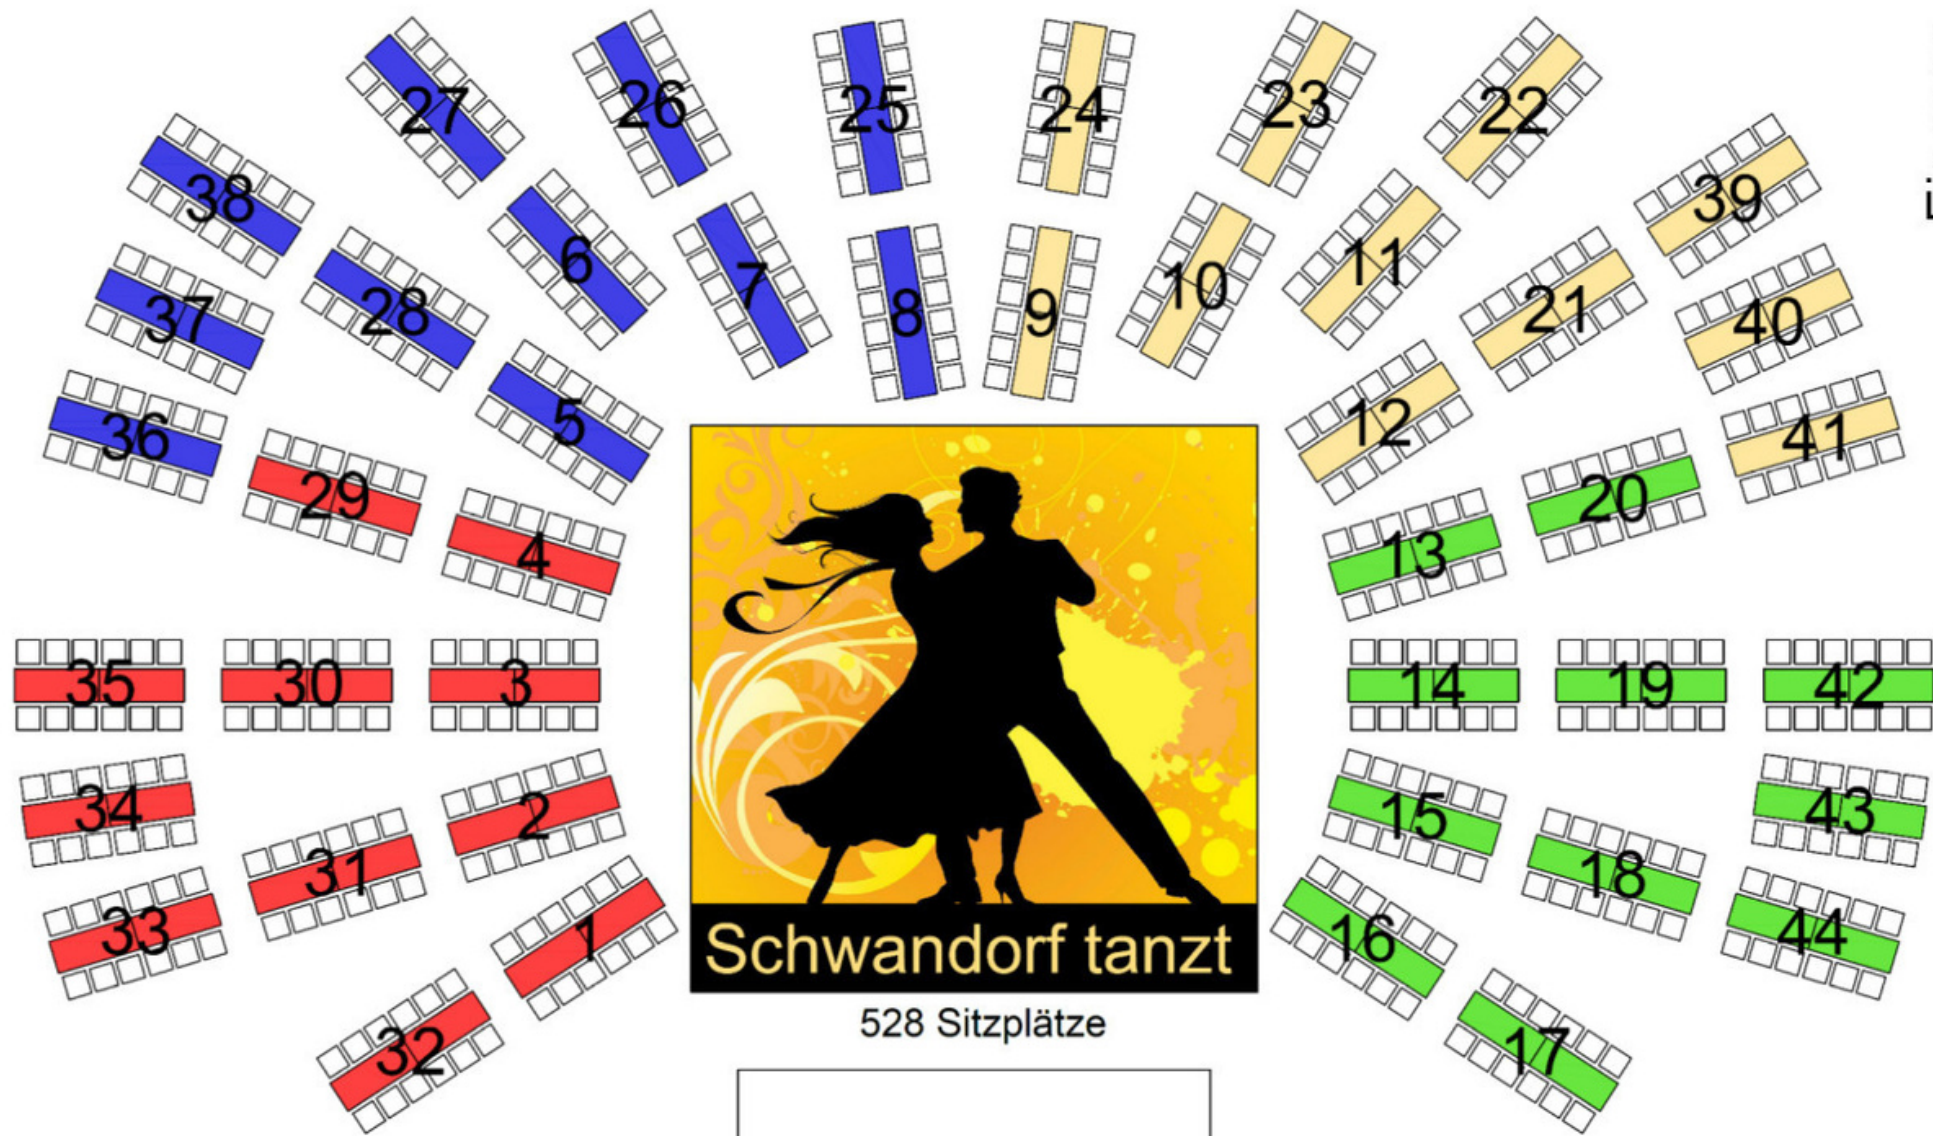

Eingang

528 Sitzplätze

Bühne